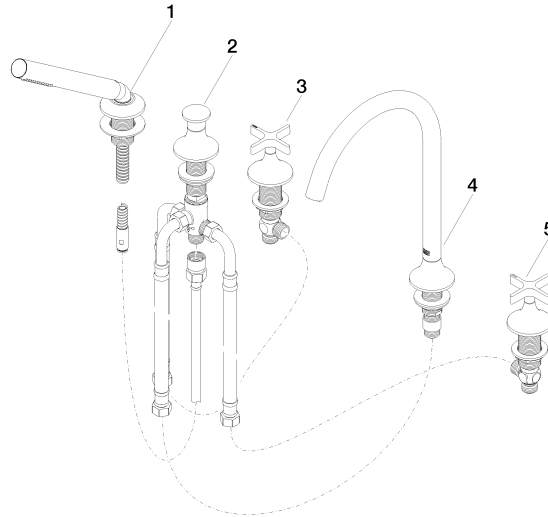

**VAIA Gruppo vasca cinque fori per montaggio bordo vasca con deviatore -
Dark Platinum spazzolato**

VAIA

27 522 809

- Bocca: getto circolare con aria
- portata max 21,5 l/min a una pressione idraulica di 3 bar
- Doccetta: COMPACT RAIN, portata max. 6,8 l/min (a 3 bar)
- Gruppo doccetta con flessibile con sistema anticalcare
- sporgenza 220 mm
- deviatore automatico vasca/doccia
- altezza rubinetteria 347 mm
- altezza fino al rompigitto 244 mm
- diametro foro piletta 32 mm
- diametro foro rubinetteria 32 mm
- Diametro foro gruppo doccetta con flessibile 32 mm
- Rosetta per gruppo doccetta con flessibile Ø 60mm
- rosetta per bocca Ø 60mm
- Rosetta per rubinetto laterale Ø 60mm
- Flessibile doccetta in metallo 1750mm con protezione antitorsione integrata

27 522 809
mm [inches]
M 1:10

Diagramma di portata

Certificati

Belgaqua_22_278_2 WRAS_2310008. IAPMO_4976 (4). LGA_29298.
7_4.

27 522 809
Parts for other
finishes can be found
here: Cromato

Elenco delle parti di ricambio

N.	Codice articolo	Denominazione	Quantità necessaria	Tempo di produzione
1	27 702 809-99	VAIA Gruppo doccia con flessibile per montaggio bordo vasca - Dark Platinum spazzolato	1	30
2	29 140 809-99	VAIA Deviatore a due vie per montaggio bordo vasca - Dark Platinum spazzolato	1	30
3	20 000 808-99	VAIA Rubinetto laterale chiusura senso orario acqua calda - Dark Platinum spazzolato	1	30
4	13 612 809-99	VAIA Bocca vasca senza deviatore per montaggio bordo vasca - Dark Platinum spazzolato	1	-
Il pezzo di ricambio non può più essere ordinato, si prega di ordinare l'articolo sostitutivo				
5	20 000 809-99	VAIA Rubinetto laterale chiusura senso orario acqua fredda - Dark Platinum spazzolato	1	30