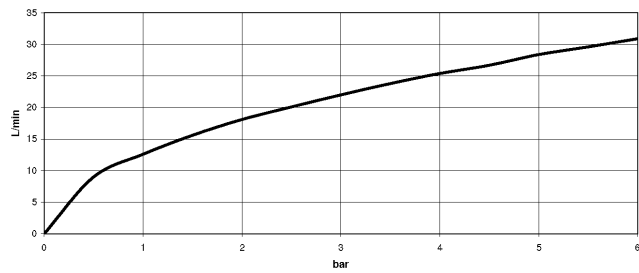

27 522 809
mm [inches]
M 1:10

Diagramma di portata

Certificati

Belgaqua_22_278_2 WRAS_2310008. IAPMO_4976 (4). LGA_29298.
7_4.

27 522 809
Parts for other
finishes can be found
here: Cromato

Elenco delle parti di ricambio