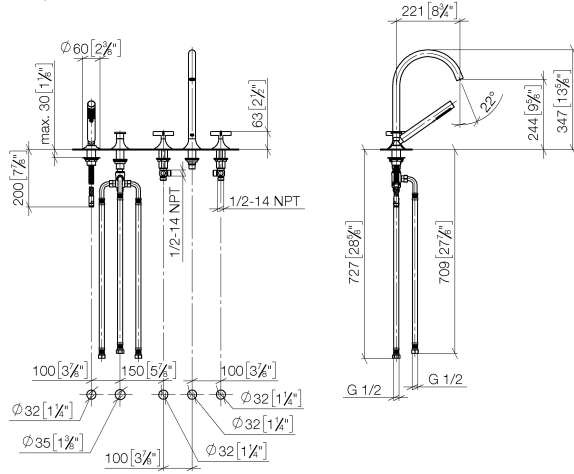

**VAIA Gruppo vasca cinque fori per montaggio bordo vasca con deviatore -
Dark Platinum spazzolato**

VAIA

27 522 809

- Bocca: getto circolare con aria
- portata max 21,5 l/min a una pressione idraulica di 3 bar
- Doccetta: COMPACT RAIN, portata max. 6,8 l/min (a 3 bar)
- Gruppo doccetta con flessibile con sistema anticalcare
- sporgenza 220 mm
- deviatore automatico vasca/doccia
- altezza rubinetteria 347 mm
- altezza fino al rompigitto 244 mm
- diametro foro piletta 32 mm
- diametro foro rubinetteria 32 mm
- Diametro foro gruppo doccetta con flessibile 32 mm
- Rosetta per gruppo doccetta con flessibile Ø 60mm
- rosetta per bocca Ø 60mm
- Rosetta per rubinetto laterale Ø 60mm
- Flessibile doccetta in metallo 1750mm con protezione antitorsione integrata

27 522 809
mm [inches]
M 1:10

Diagramma di portata

Certificati

Belgaqua_22_278_2 WRAS_2310008. IAPMO_4976 (4). LGA_29298.
7_4.

27 522 809
Parts for other
finishes can be found
here: Cromato

Elenco delle parti di ricambio

N.	Codice articolo	Denominazione	Quantità necessaria	Tempo di produzione
1	27 702 809-99	VAIA Gruppo doccia con flessibile per montaggio bordo vasca - Dark Platinum spazzolato	1	30
2	29 140 809-99	VAIA Deviatore a due vie per montaggio bordo vasca - Dark Platinum spazzolato	1	30
3	20 000 808-99	VAIA Rubinetto laterale chiusura senso orario acqua calda - Dark Platinum spazzolato	1	30
4	13 612 809-99	VAIA Bocca vasca senza deviatore per montaggio bordo vasca - Dark Platinum spazzolato	1	-
Il pezzo di ricambio non può più essere ordinato, si prega di ordinare l'articolo sostitutivo				
5	20 000 809-99	VAIA Rubinetto laterale chiusura senso orario acqua fredda - Dark Platinum spazzolato	1	30